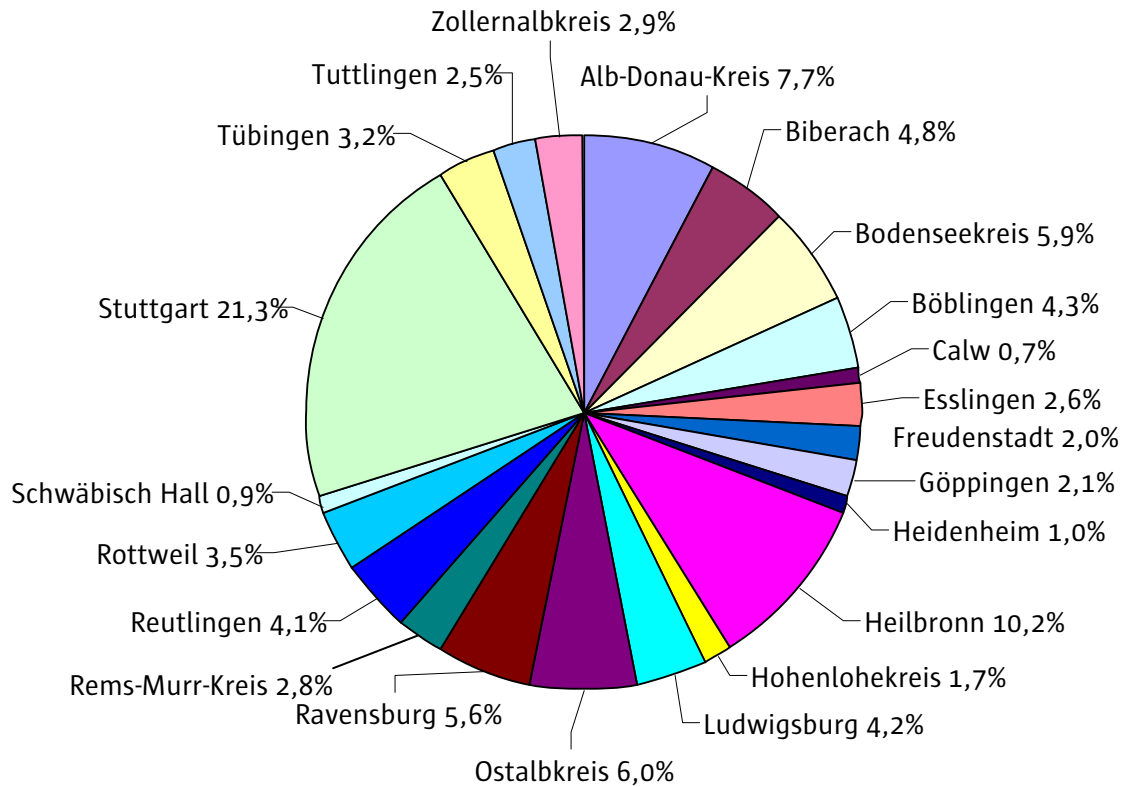

Die Verteilung der förderungsfähigen Unterrichtseinheiten auf die Katholische Erwachsenenbildung in den Kreisen und kreisfreien Städten:

Unterrichtseinheiten 2008

Die Unterrichtseinheiten haben insgesamt zugenommen. Bei den einzelnen Trägern lassen sich aber keine nennenswerten Ausreißer nach oben oder unten feststellen.