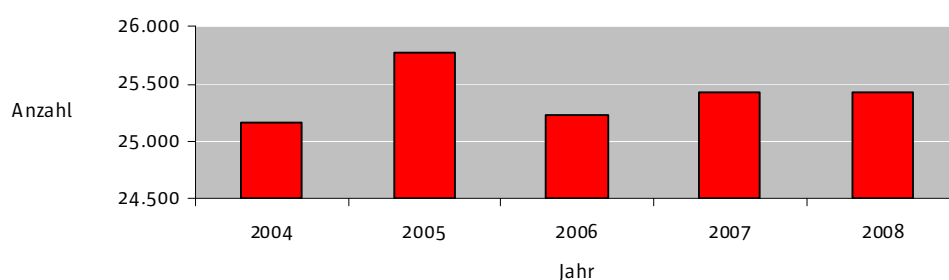

Dr. Verena Wodtke-Werner

Die Ergebnisse im Einzelnen

Im Jahr 2008 besuchten **699.705** Menschen die Veranstaltungen der Erwachsenenbildung in katholischer Trägerschaft in der Diözese Rottenburg-Stuttgart (2007 – 685.244). Das ist, gegenüber 2007, eine stattliche Erhöhung um rund 14.000 Teilnehmer/innen.

Es wurden insgesamt **25.430** Veranstaltungen durchgeführt (2007 – 25.438), nahezu gleich wie im Vorjahr. Dabei wurden **259.626** Unterrichtseinheiten (2007 – 245.286) erbracht. Dies bedeutet eine Erhöhung von ca. 14.000 Unterrichtseinheiten.

Anzahl der Veranstaltungen

Jahr	2004	2005	2006	2007	2008
Anzahl	25.174	25.770	25.227	25.438	25.430

Von diesen 25.430 Veranstaltungen in 2008 waren 16.907 Einzelveranstaltungen, also 66,5 % (2007 – 67,7 %).