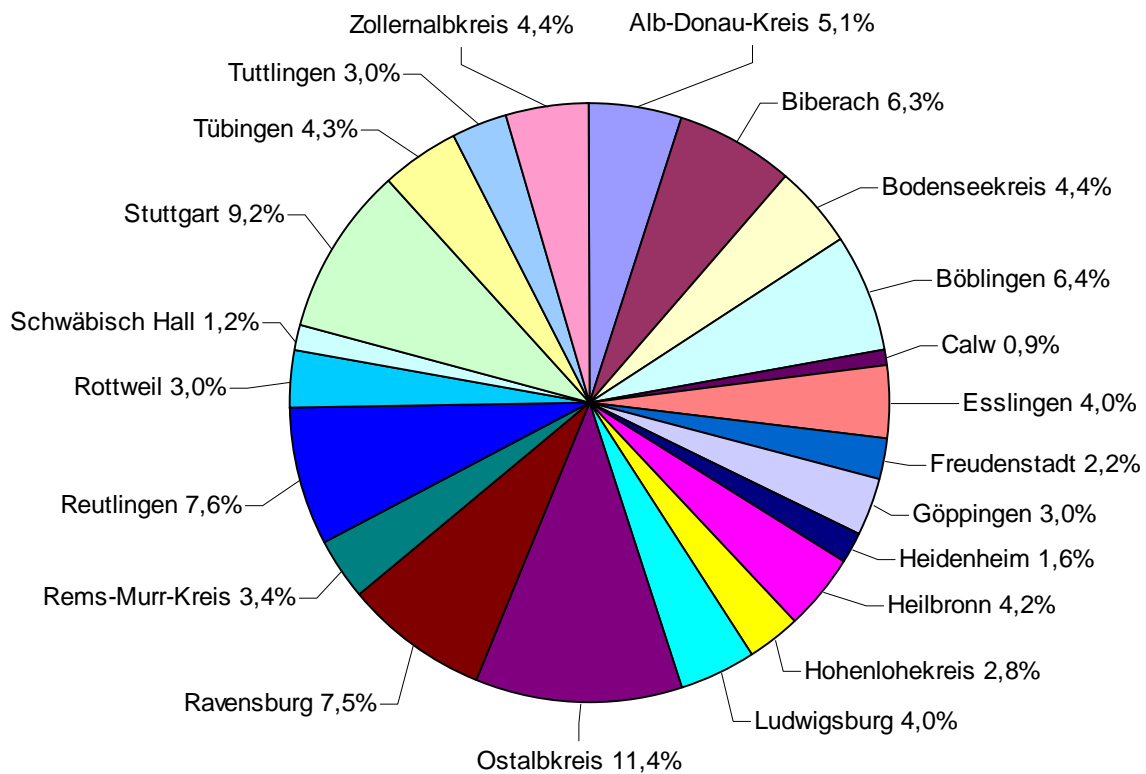

TeilnehmerInnen 2008

Bemerkenswert sind Ostalbkreis und Stuttgart, bei denen sich die Anzahl der UE und der TN-Zahlen umgekehrt proportional verhalten.