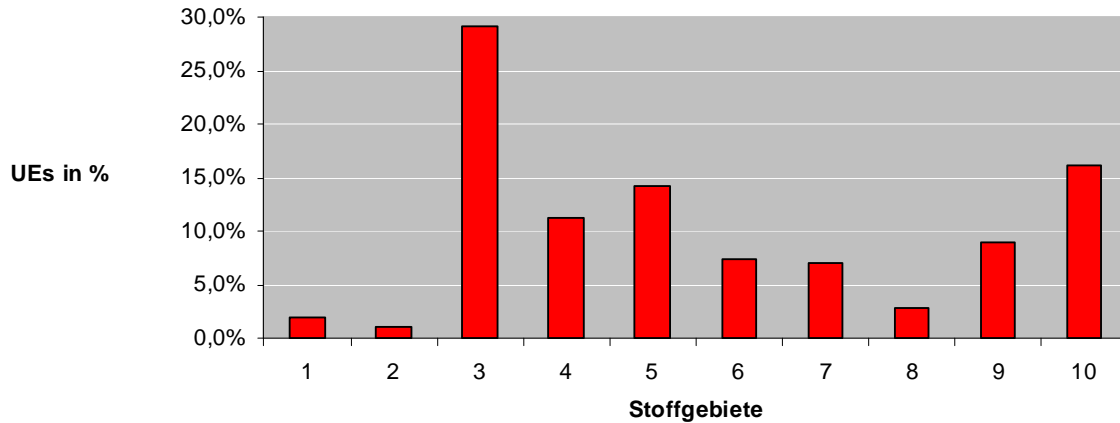

Die in 2008 erbrachten **257.697** förderungsfähigen Unterrichtseinheiten (UE) verteilen sich (in Prozentangaben) auf die Stoffgebiete 1 - 10 wie folgt:

Stoffgebiete	1	2	3	4	5	6	7	8	9	10
UEs in %	2,0%	1,0%	29,2%	11,3%	14,3%	7,4%	7,1%	2,8%	8,9%	16,1%

Auf Rang 1 steht bei den Unterrichtseinheiten auch 2008 das Stoffgebiet 3 mit dem Bereich Pädagogik/Psychologie. Der Erfolg der Elternschulen hält also an. Es folgen auf Rang 2 und 3 auch 2008 die Stoffgebiete Gesundheit und Literatur/Kunst. Auf Rang 4 steht das Stoffgebiet Theologie/Philosophie. Es folgt dann der Bereich Kreatives Gestalten und Sprachen. Auf Platz 7 folgen Wirtschaft und kaufmännische Praxis. Unser oder aller Sorgenkind der Erwachsenenbildung ist der Bereich Politik, der überhaupt in der Weiterbildung leider auf dem vorletzten Platz rangiert.

Ein Vergleich der Weiterbildungsanbieter auf Bundesebene hat deutlich gezeigt, dass die katholischen und evangelischen Kirchen mit ihren Bildungsangeboten im Bereich Familienbildung, Elternschulen, Pädagogik allgemein, Psychologie, Theologie und Religion ein konkurrenzloses Alleinstellungsmerkmal in der Weiterbildungslandschaft haben. Kein anderer Weiterbildungsträger hat bundesweit dieses Profil.

Insgesamt erwirtschaften die großen Kirchen zusammen in Deutschland mehr als 50 % des gesamten Bildungsmarktes. Darin sind natürlich die Elementar- und Schulbildung enthalten.

Die Zahl der Teilnehmer/innen im Stoffgebiet 5, also Literatur, Kunst ect. hat sich in diesem Jahr um ca. 18.000, auf insgesamt 195.921 erhöht. Auf Platz zwei folgt Stoffgebiet 4, Philosophie und Religion und auf Platz 3 das Stoffgebiet mit dem pädagogischen Profil. Platz eins und zwei werden regelmäßig von Kultur und Theologie bestritten, wobei der Zuwachs im kulturellen Bereich erwähnenswert ist.

Stoffgebiete:

1. Zeitgeschehen, Politik, Geschichte
2. Soziologie, Wirtschaft, Recht, Diakonie
3. Erziehungs- und Schulfragen, Pädagogik, Psychologie, Gruppendynamik, Eltern- und Familienbildung, Gerontologie
4. Philosophie, Theologie, Religion
5. Literatur, Kunst, Kunstgeschichte, Musik, Massenmedien, Länder- und Heimatkunde, Dritte Welt
6. Sprachen
7. Wirtschaft und kaufmännische Praxis
8. Mathematik, Naturwissenschaften, Technik
9. Kreatives Gestalten, Freizeitaktivitäten
10. Gesundheit, Gymnastik, Körperpflege, Haushaltsführung