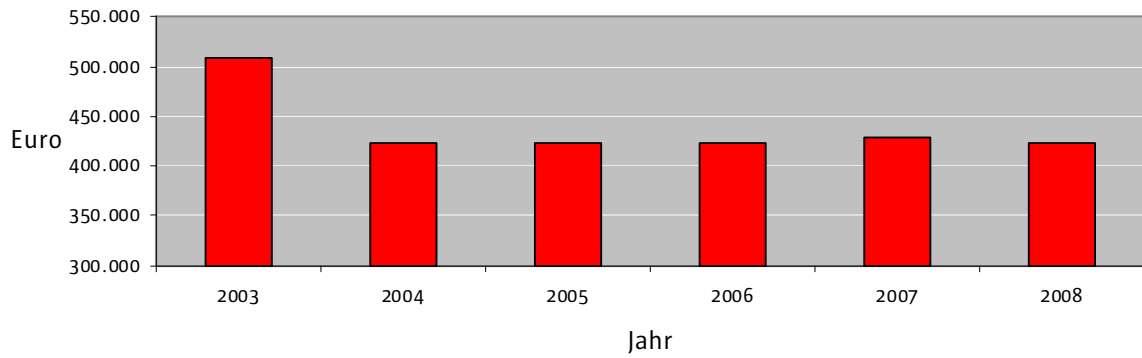

Zuschüsse der Diözese zu den Unterrichtseinheiten insgesamt:

Jahr	2003	2004	2005	2006	2007	2008
Euro	508.752	422.415	422.717	423.757	428.531	422.178