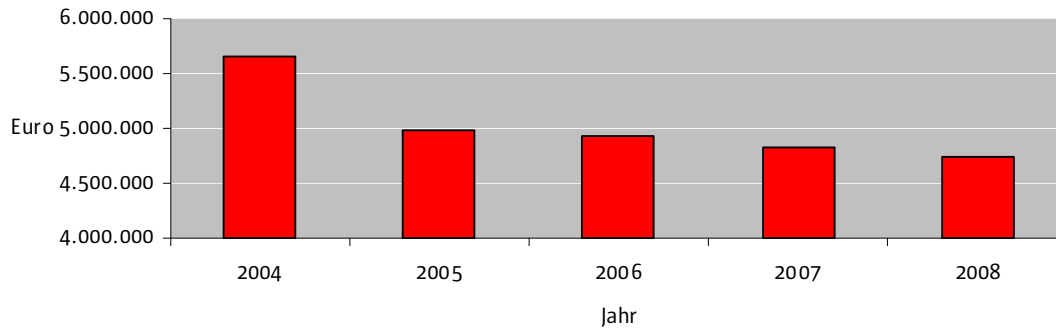

Gesamtfinanzierung der Erwachsenenbildung in der Diözese Rottenburg-Stuttgart Gesamtaufwendungen (in €)

Jahr	2004	2005	2006	2007	2008
Euro	5.665.451	4.980.571	4.926.560	4.832.476	4.740.405